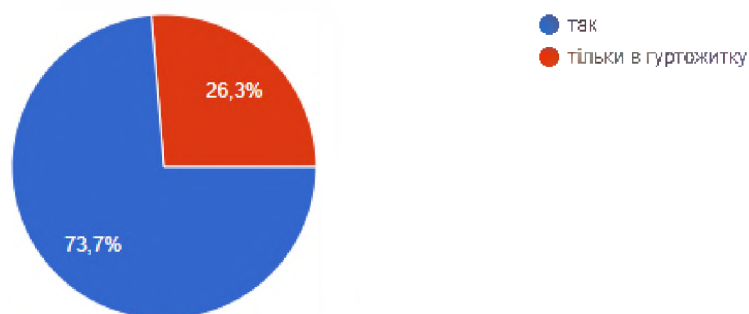

Чи вважаєте ви за необхідним розширення в коледжі, гуртожитку мережі громадського харчування?

Копіювати

19 відповідей