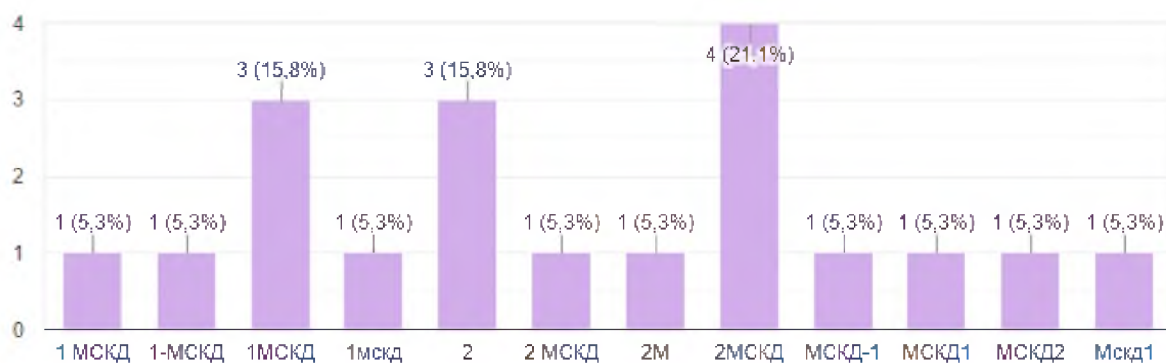

Результати анкетування здобувачів фахової передвищої освіти спеціальності МСКД щодо реалізації соціальних та правових питань в Дніпропетровському фаховому мистецько-художньому коледжі культури.

На якому курсі ви навчаєтесь?

Копіювати

19 відповідей